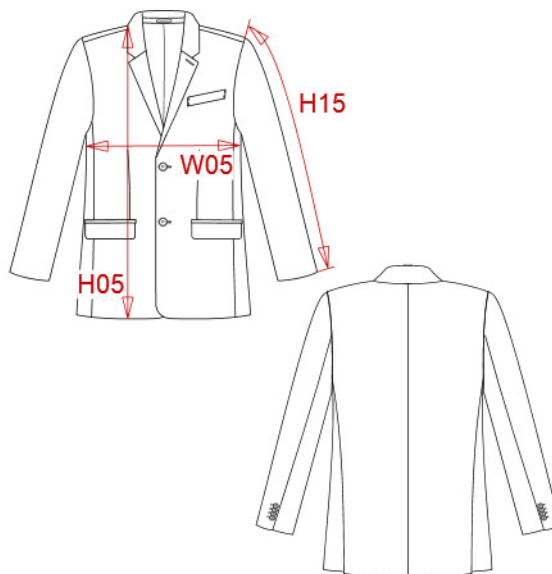

Lining : Polyester taffeta - 50 For sleeves and top pocket sacks 100%polyester

Lining : Polyester taffeta - 50 Insert between front facing and lining 100%polyester

**WEIGHT :**

Main fabric : 250 gsm

Main fabric : 250 gsm

Lining : 95 gsm

Lining : 50 gsm

Lining : 50 gsm

**ARTICLE WEIGHT :**

720 gr/pc

DESCRIPTION	
<b>Français :</b>	Veste maille homme
<b>English :</b>	Men's knit jacket
<b>Nederlands :</b>	Herenjas van tricot
<b>Deutsch :</b>	Herren-Strickjacke
<b>Español :</b>	Chaqueta de punto para hombre
<b>Italiano :</b>	Giacca uomo in maglia
<b>Português :</b>	Blazer em malha de homem

COLORS	PANTONE SERIGRAPHIE
Light grey heather	Based on 877C
Night navy heather	Based on 433C

MEASUREMENT											
Description	46	48	50	52	54	56	58	60	62	64	66
<b>H05 (M)</b> Hauteur totale devant / Totalfront height	77	78	79	80	81	82	83	84	85	86	87
<b>W05 (L)</b> 1/2 largeur poitrine à 1.5cm de l'emmanchure / 1/2 chest width at 1.5cm below armhole	48	50	52	54	56	58	60	62	64	66	68
<b>H15L (M)</b> Longueur manche longue / Long sleeve length	67,50	68	68,50	69	69,50	70	70	70,50	70,50	71	71

64 => L:85cm W:55cm H:20cm GW:11.50kg NW:9.20kg

66 => L:85cm W:55cm H:20cm GW:12.00kg NW:9.70kg